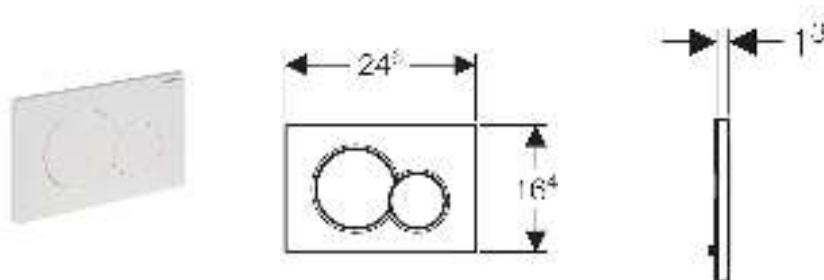

Смывная клавиша Geberit Sigma01 для двойного смыва

Цель применения

- Для работы с системой двойного смыва
- Для фронтальной установки
- Для использования со смывным бачком скрытого монтажа Geberit Sigma 12 см (UP320)
- Для использования со смывным бачком скрытого монтажа Geberit Sigma 8 см (UP720)

Технические данные

Усилие привода	< 20	Н
Материал	Пластик	

Объем поставки

- Толкатели привода смыва
- 2 держателя крепления рамки
- Монтажная рамка

Артикул

Арт. № Арт. №	Цвет Цвет
115.770.11.5	Белый «Alpine»
115.770.10.5	Бежевый «Bahama»
115.770.CG.5	Серый «Manhattan»
115.770.DK.5	Белый «Edelwhite»
115.770.DW.5	Черный RAL 9005
115.770.EP.5	Белый «Pergamon»
115.770.FB.5	Зеленый «Agais»
115.770.FR.5	Белый «Star white»
115.770.21.5	Глянцевый хром
115.770.46.5	Матовый хром
115.770.DT.5	Гальванизированная латунь
115.770.GM.5	Сатинокс
115.770.KA.5	Глянцевый хром / матовый хром